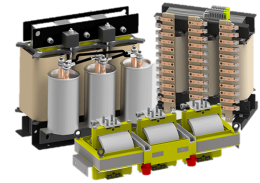

Transformer

Caratteristiche tecniche

电气组件	变压器
长度	230 Millimeter
宽度	192 Millimeter
高度	290 Millimeter
电流强度 (安培)	24 Ampere
电压 (伏)	52 Volt • 400 Volt
电压类型	AC~
额定功率 (瓦) W	1500 Watt
防护等级	IP00

Per questo prodotto non è disponibile attualmente una visualizzazione in 3 pagine