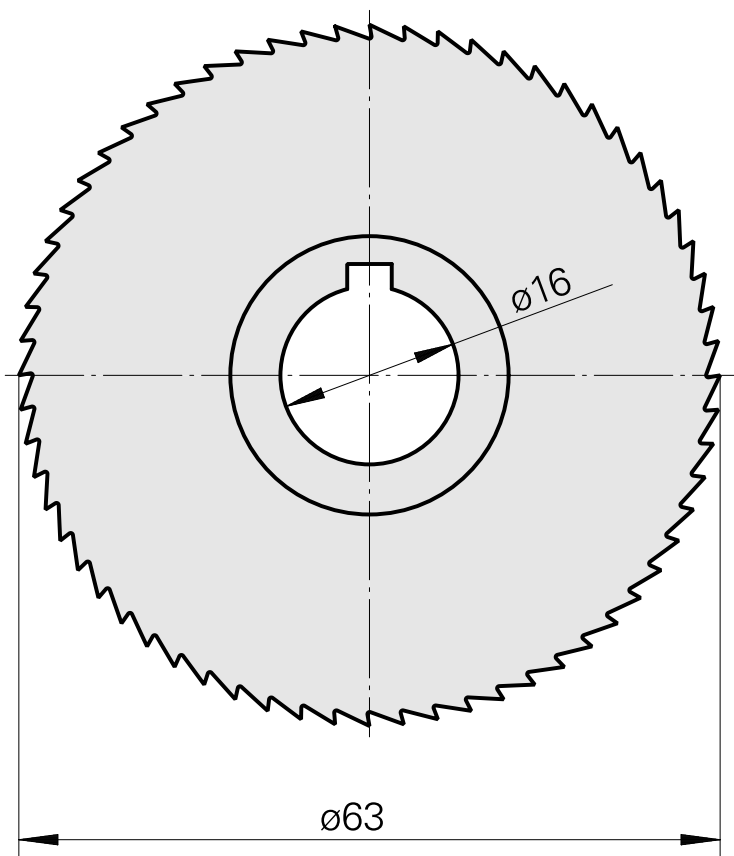

Saw blade, 锯片厚度 0.4 mm

技术特点

刀座附件类别

锯片外径 63 mm

刀具夹具

16mm

文件

没有针对此产品的任何下载