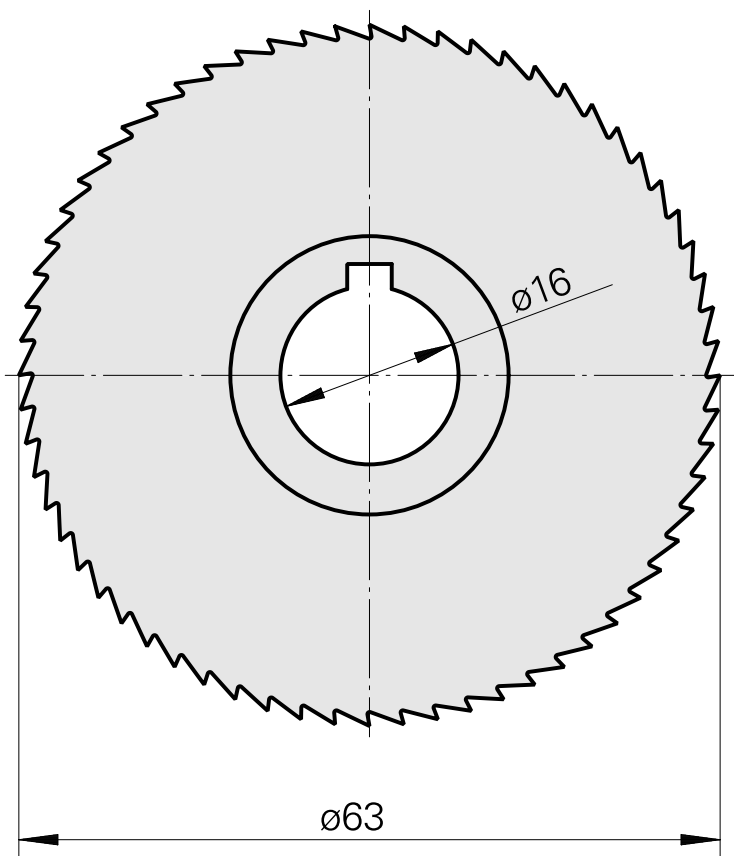

Saw blade, 锯片厚度 0.4 mm

技术特点

刀座附件类别

锯片外径 63 mm

刀具夹具

16 mm

文件

没有针对此产品的任何下载