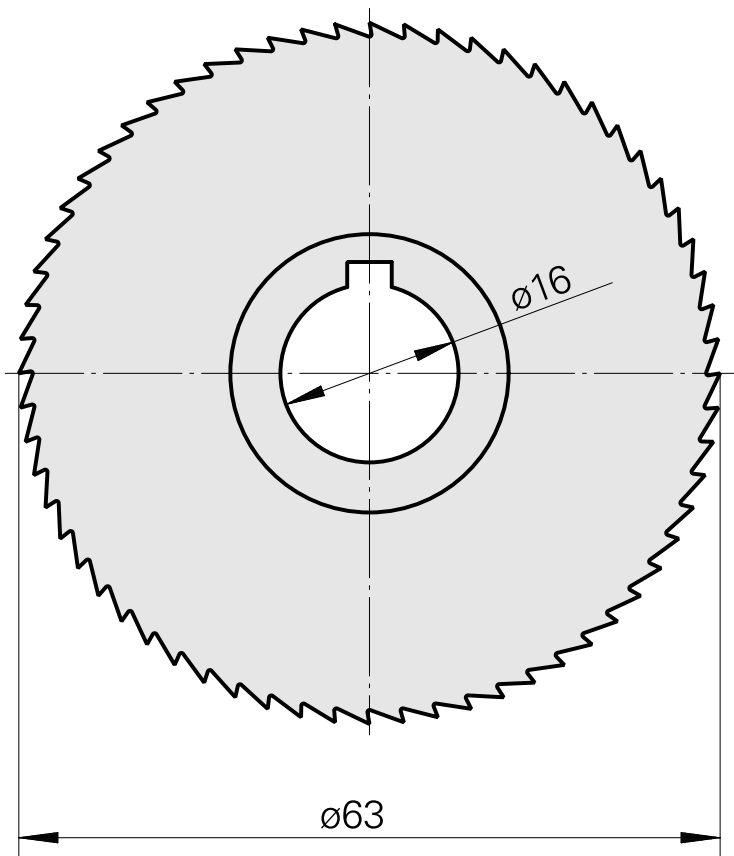

Saw blade, 锯片厚度 0.4 mm

技术特点

刀座附件类别

锯片外径 63 mm

刀具夹具

16 mm

文件

没有针对此产品的任何下载