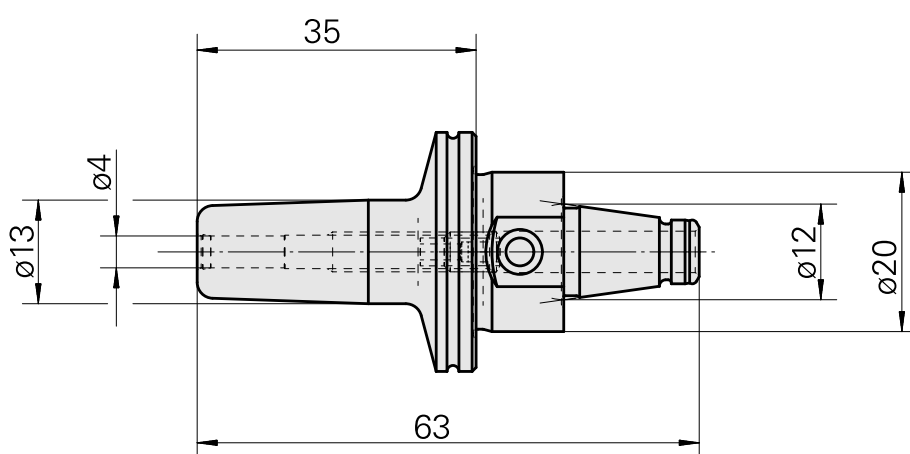

WFB 20-12 收缩配合刀柄 D4

技术特点

刀座附件类别

夹具

快换夹头

WFB 20-12

收缩配合刀柄 D4

收缩配合刀柄

文件

没有针对此产品的任何下载

附件

可选附件

其他附件

[Adjusting screw M 5x10](#)

产品ID：10674886

以前的产品ID：326793
