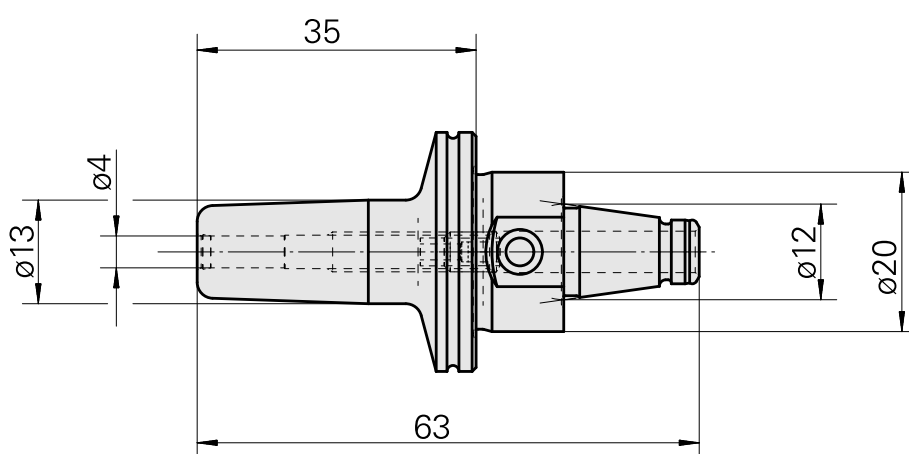

WFB 20-12 收缩配合刀柄 D4

技术特点

刀座附件类别

夹具

快换夹头

WFB 20-12

收缩配合刀柄 D4

收缩配合刀柄

文件

没有针对此产品的任何下载

附件

可选附件

其他附件

[Adjusting screw M 5x10](#)

产品ID：10674886

以前的产品ID：326793
