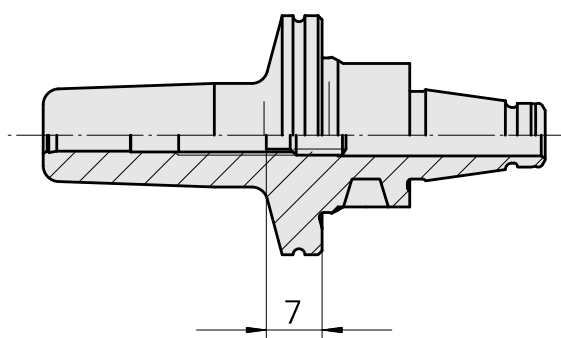

WFB 20-12 收缩配合刀柄 D4

技术特点

刀座附件类别

夹具

快换夹头

WFB 20-12

收缩配合刀柄 D4

收缩配合刀柄

文件

没有针对此产品的任何下载

附件

可选附件

其他附件

[Adjusting screw M 5x10](#)

产品ID：10674886

以前的产品ID：326793
