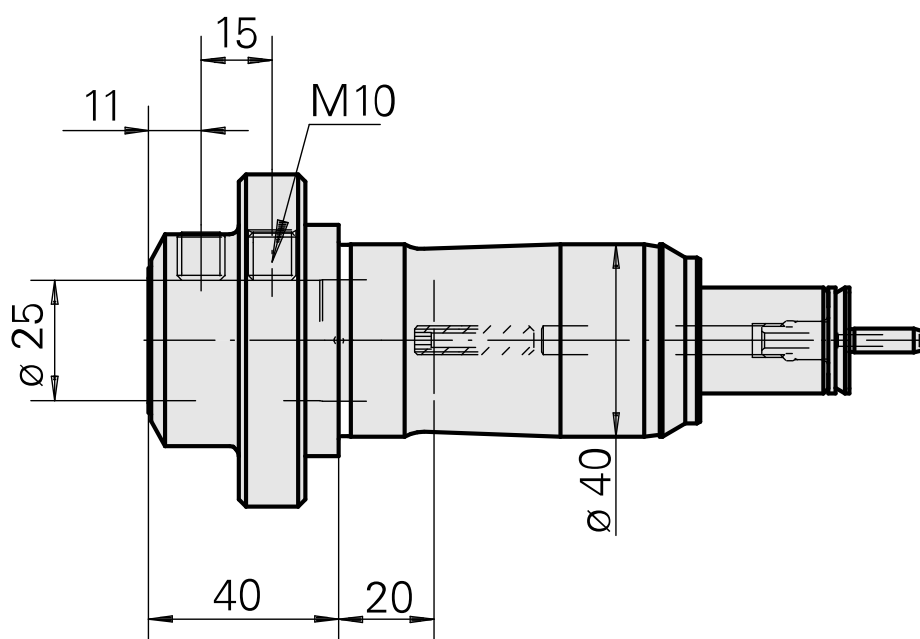

Porta-brocas Haste 40 D25

Características técnicas

Haste TNL	Haste 40
Acionamento	não acionado
Refrigeração	interno
Pressão (até)	120 bar
Recepção	D25
Produtos INDEX TRAUB	TNK36 • TNL26

Documentos

Não há downloads disponíveis para este produto