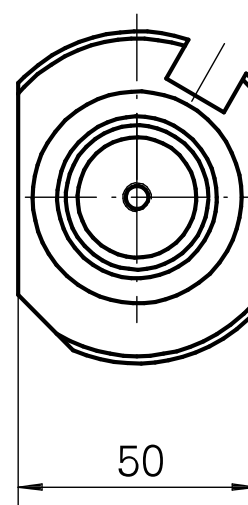

Porta-brocas Haste 40 D25

Características técnicas

Haste TNL	Haste 40
Acionamento	não acionado
Refrigeração	interno
Pressão (até)	120 bar
Recepção	D25
Produtos INDEX TRAUB	TNK36 • TNL26

Documentos

Não há downloads disponíveis para este produto