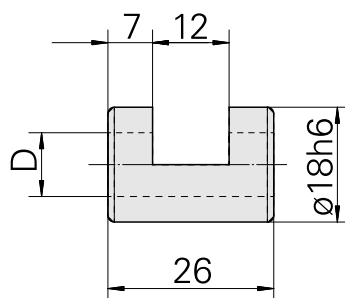

夹紧套 D18/ 15mm

技术特点

刀座附件类别

夹具

刀具夹具

夹紧套

D18

15mm