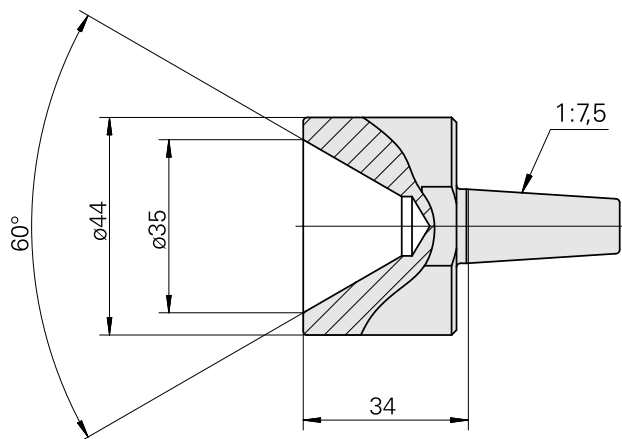

Pointe de centrage, center 60°

Données techniques

Catégorie d'accessoires PO

Pointe de guidage, universelle

Attachement

D15,4/Cône 1:7,5

Documents

Aucun téléchargement n'est disponible pour ce produit