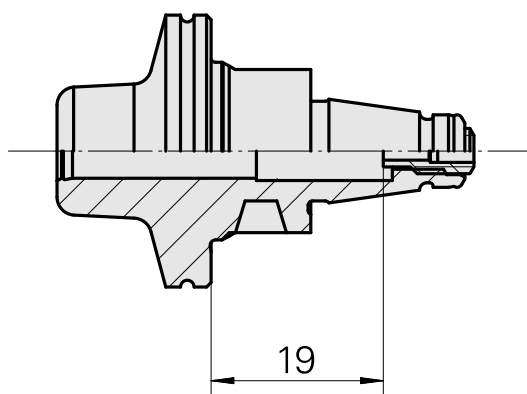

### Caratteristiche tecniche

**Categoria acces. portautensile**

WFB 20-12

**Attacco**

Attacco calettam. a caldo D6

**Accessorio per cambio rapido**

attacco caletta. a caldo