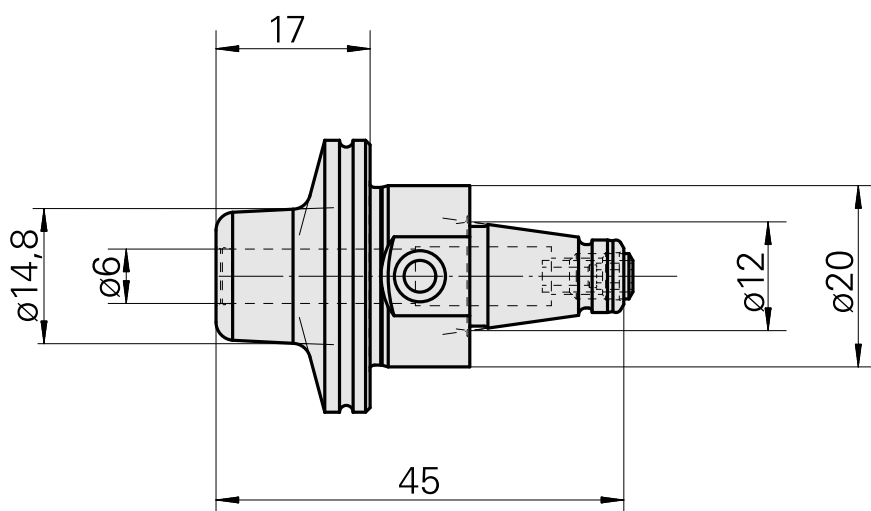

## WFB 20-12 Attacco calettam. a caldo D6, versione bipezzo

### Caratteristiche tecniche

**Categoria acces. portautensile**

WFB 20-12

**Attacco**

Attacco calettam. a caldo D6

**Accessorio per cambio rapido**

attacco caletta. a caldo

### **Altri accessori**

[Vite di regolazione M 5x10](#)

Id prodotto : 10674886

Id prodotto precedente : 326793

---