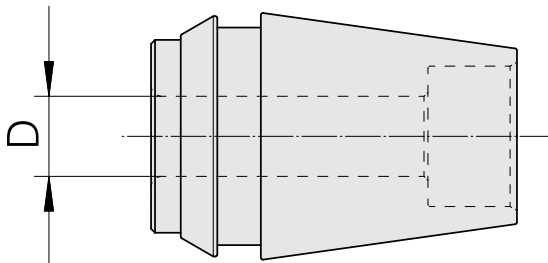

ER收缩夹头 ER 25 15mm

技术特点

刀座附件类别	ER收缩夹头
夹具	ER25
刀具夹具	15mm
夹头型号	ER 25

文件

没有针对此产品的任何下载