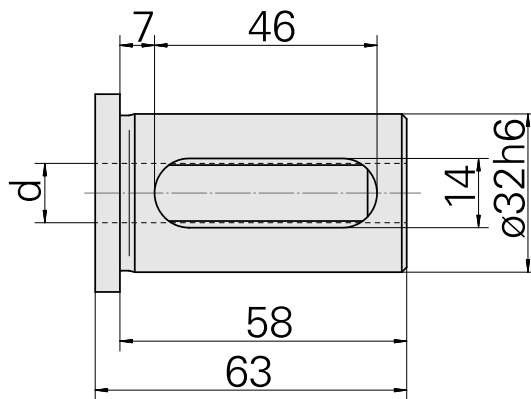

带肩安装套 D32/ 11mm

技术特点

刀座附件类别

带肩安装套

夹具

D32

刀具夹具

11mm