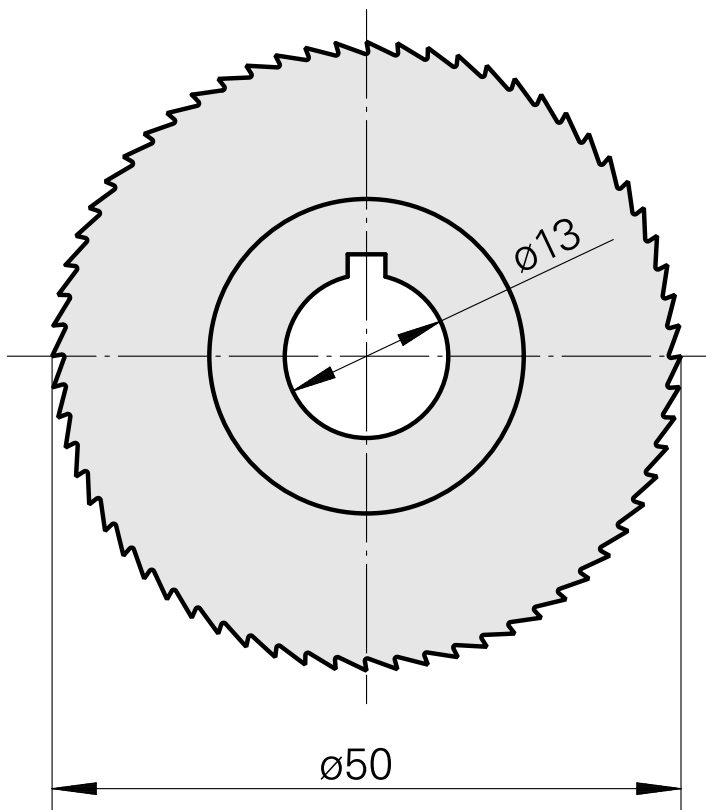

## Saw blade, 锯片厚度 2 mm

### 技术特点

刀座附件类别  
刀具夹具

锯片外径 50 mm  
13mm