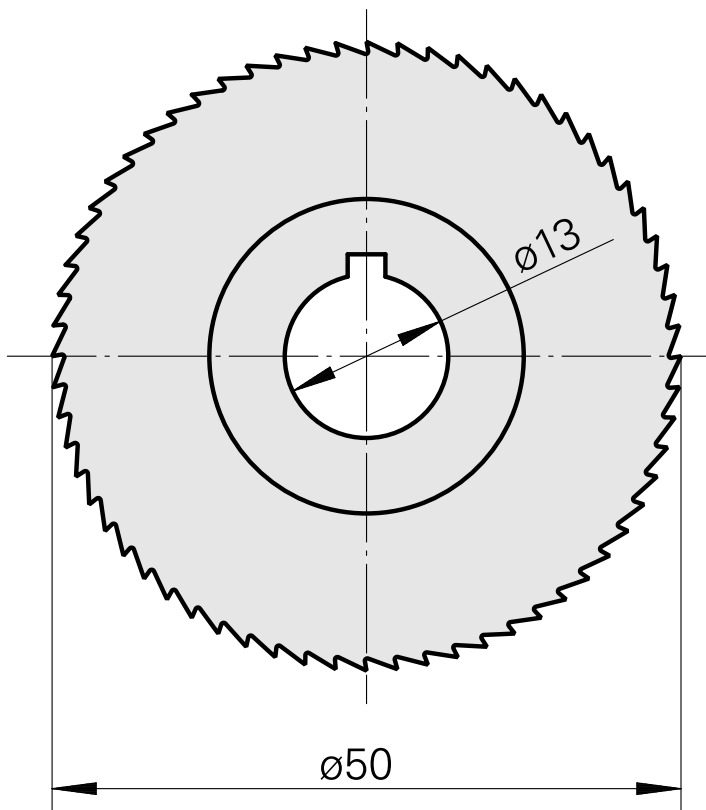

Saw blade, 锯片厚度 2 mm

技术特点

刀座附件类别

锯片外径 50 mm

刀具夹具

13 mm

文件

没有针对此产品的任何下载