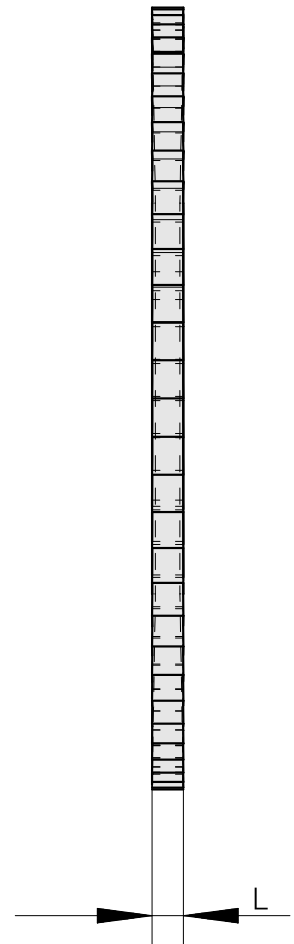

Saw blade, 锯片厚度 4 mm

技术特点

刀座附件类别
刀具夹具

锯片外径 125 mm
22mm

文件

没有针对此产品的任何下载