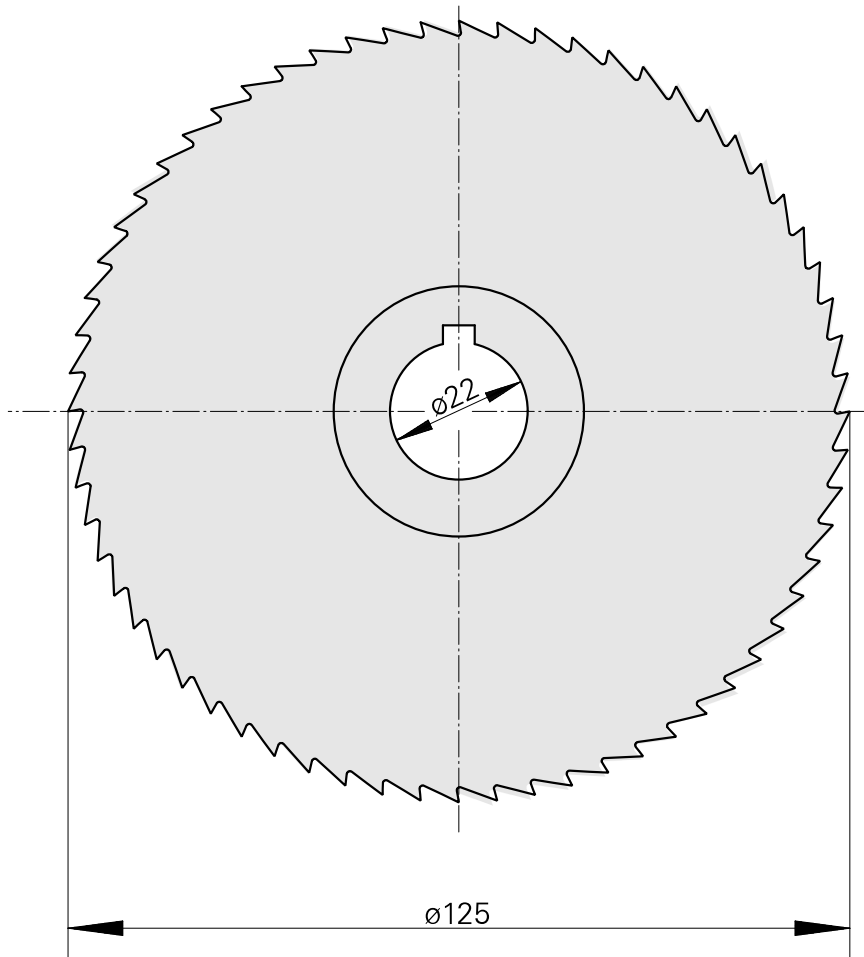

Saw blade, 锯片厚度 4 mm

技术特点

刀座附件类别
刀具夹具

锯片外径 125 mm
22mm

文件

没有针对此产品的任何下载