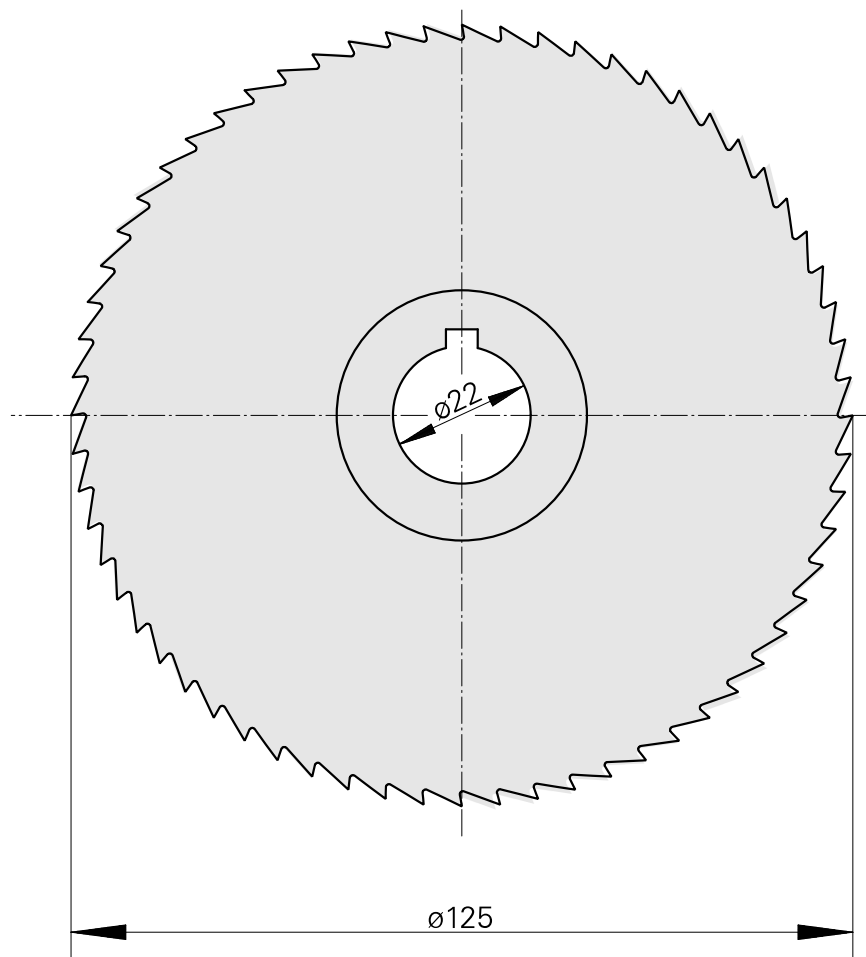

Saw blade, 锯片厚度 4 mm

技术特点

刀座附件类别

锯片外径 125 mm

刀具夹具

22 mm

文件

没有针对此产品的任何下载