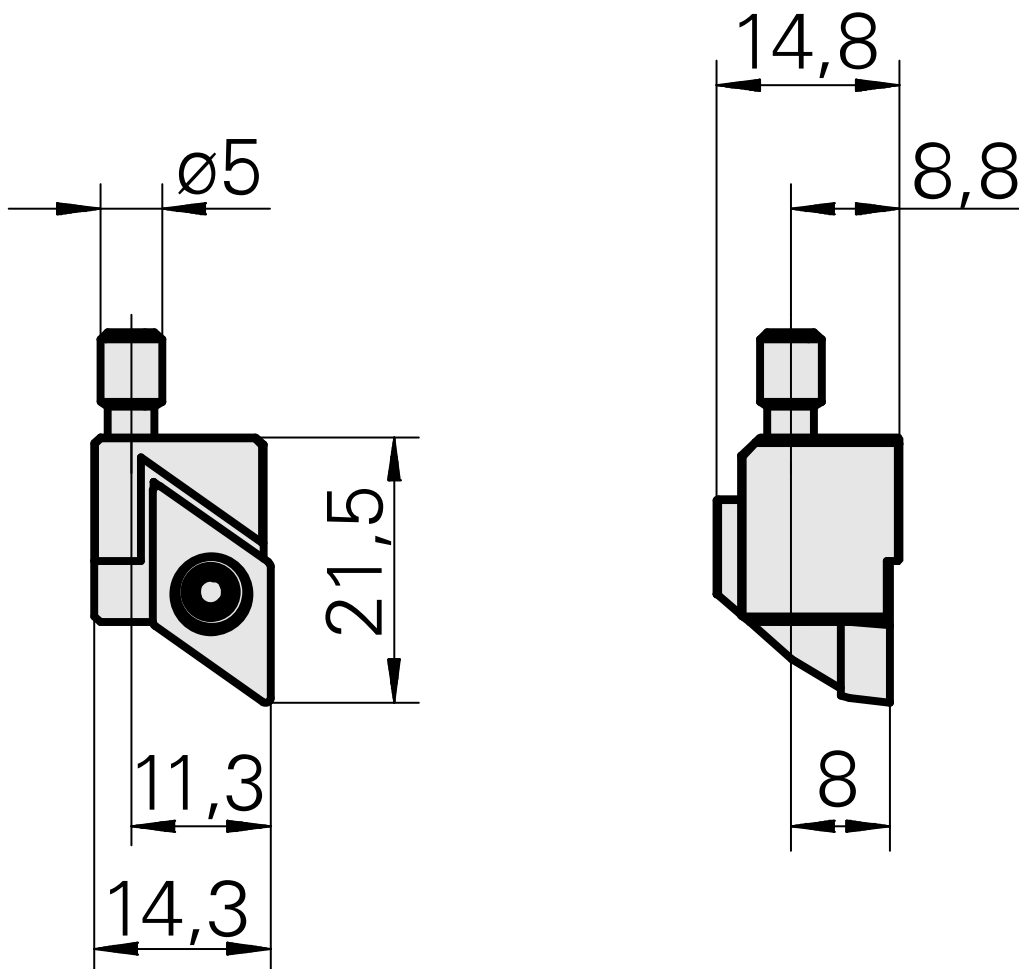

## Cassette

### Données techniques

Catégorie d'accessoires PO

Attachement

Cassette, à gauche  
pour DC.. 11T3..