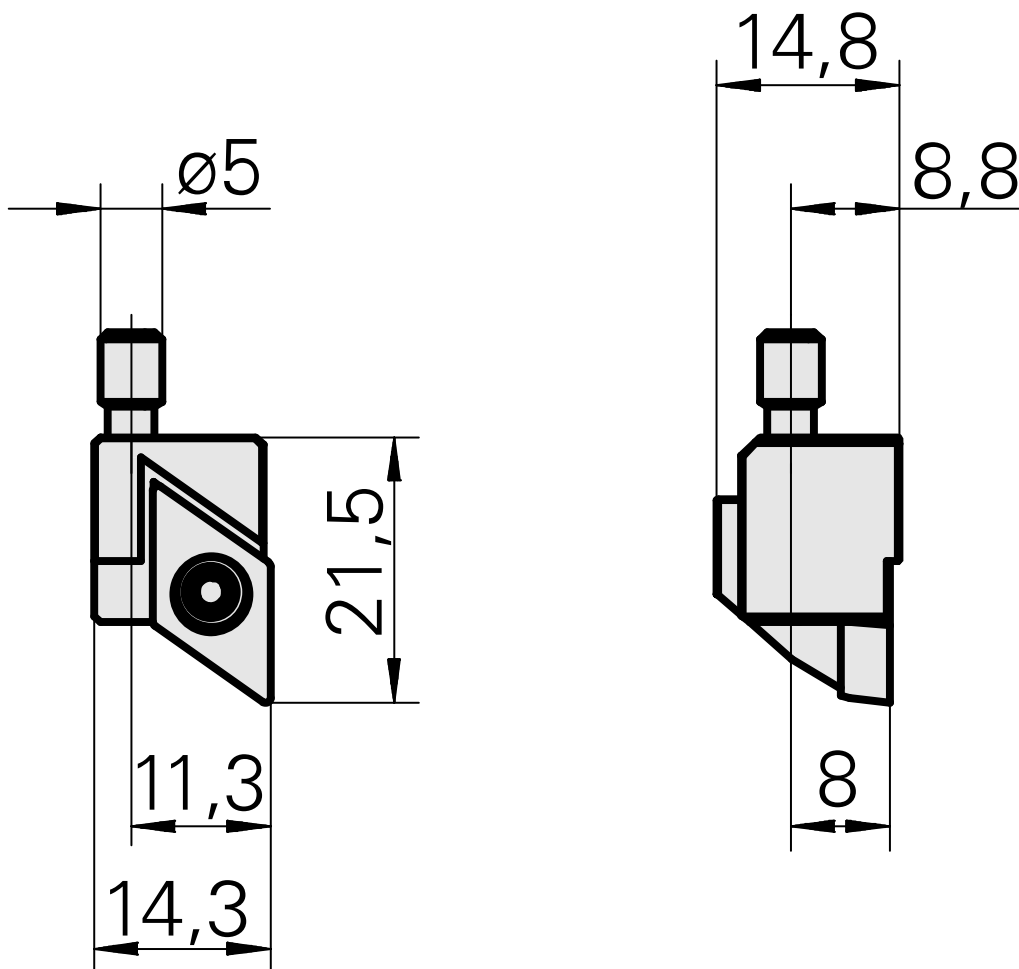

Cassette

技术特点

刀座附件类别
夹具

刀片座，左侧
用于 DC.. 11T3..

文件

没有针对此产品的任何下载