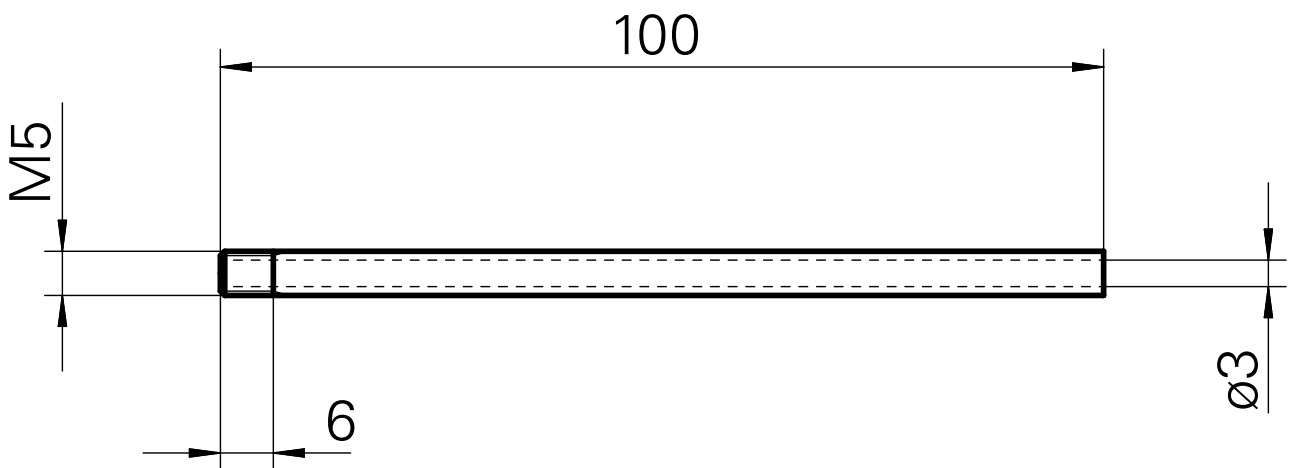

## Tube, L = 100 mm

### 技术特点

刀座附件类别  
夹具

冷却润滑液管  
M5