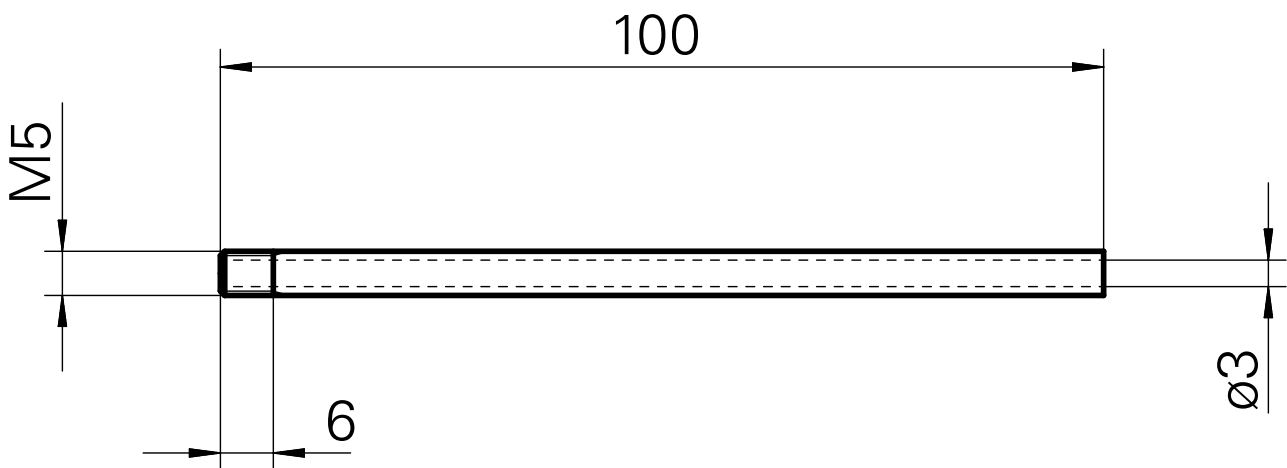

## Tube, L = 100 mm

### Technische Daten

刀座附件类别  
夹具

冷却润滑液管  
M5