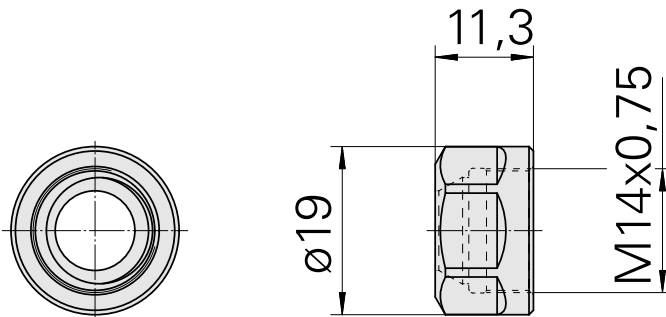

Dado di serraggio

Caratteristiche tecniche

Categoria acces. portautensile

Dado di serraggio

Attacco

ER11

Tipo pinza di serraggio

ER 11

Tipo dado di serraggio

Filettatura interna

10302707
322438

INDEX

Documenti

Non sono disponibili download per questo prodotto