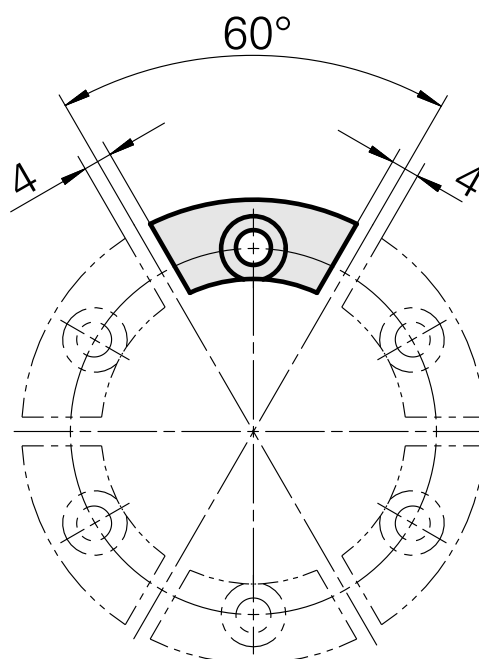

Piastra di copertura Prisma rotondo

Caratteristiche tecniche

Gambo TNL	Prisma rotondo
Azionamento	non azionato
Fissaggio TNL	Vite di serraggio centrale
Prodotti INDEX TRAUB	TNL12 • TNL12.2

Documenti

Non sono disponibili download per questo prodotto