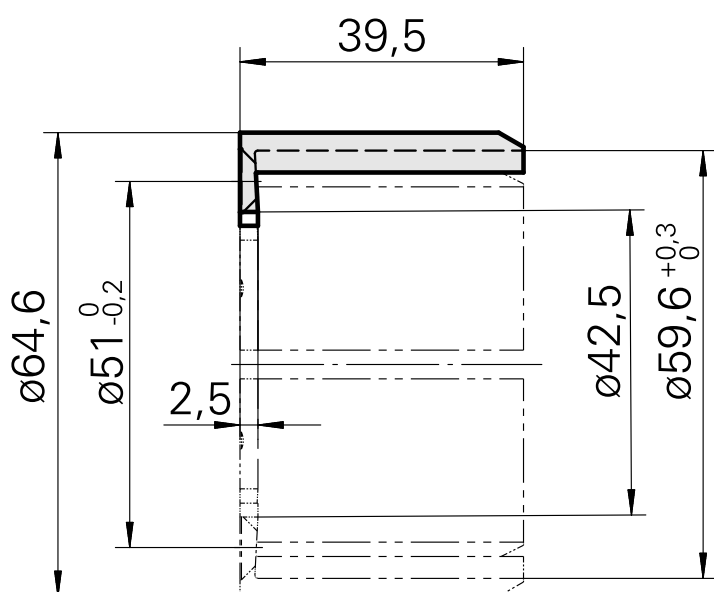

Piastra di copertura Prisma rotondo

Caratteristiche tecniche

Gambo TNL	Prisma rotondo
Azionamento	non azionato
Fissaggio TNL	Vite di serraggio centrale
Prodotti INDEX TRAUB	TNL12 • TNL12.2

Documenti

Non sono disponibili download per questo prodotto