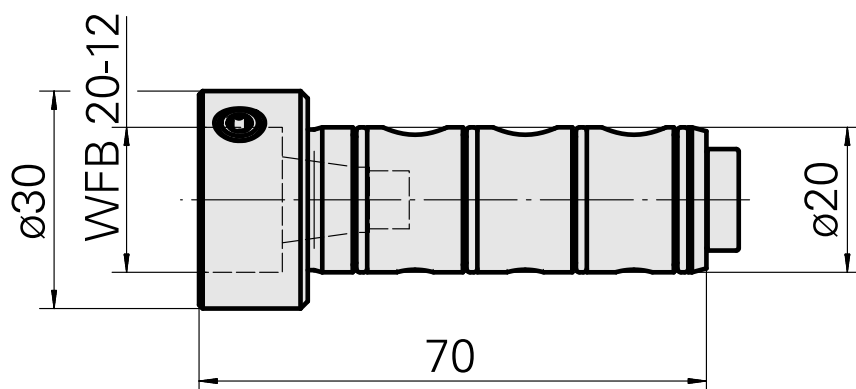

Gravação WFB 20-12

Technical data

Acionamento	não acionado
Refrigeração	interno
Recepção	WFB 20-12
Pressão (até)	80 bar
X [mm]	-
Y [mm]	-
Z [mm]	-
Produtos INDEX TRAUB	TNL18 • TNL20 • TNL32-11 • TNL32 • TNL32-11 compact • TNL20-11 • TNL32 compact • TNK40.2-10 • TNK40.2-8 • TNL20.2