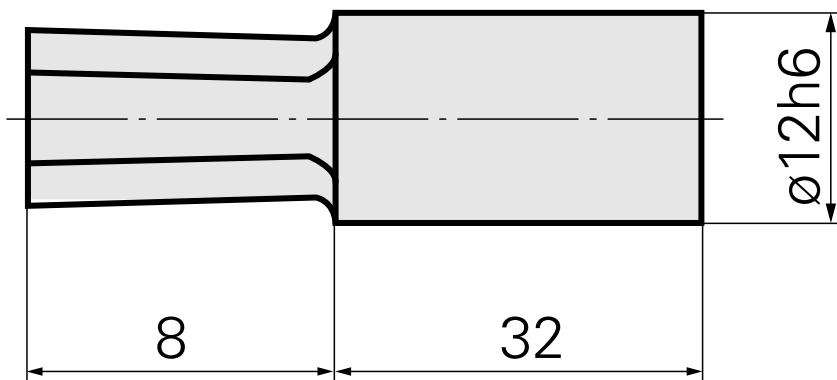

拉刀 SW2,5 mm

技术特点

刀座附件类别
夹具
刀具夹具

拉刀
SW2,5 mm
12mm

文件

没有针对此产品的任何下载