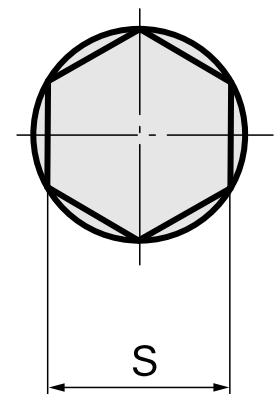

Perno di brocciatura SW2,5 mm

Caratteristiche tecniche

Categoria acces. portautensile	Perno di brocciatura
Attacco	SW2,5 mm
Attacco per utensile	12mm

Documenti

Non sono disponibili download per questo prodotto