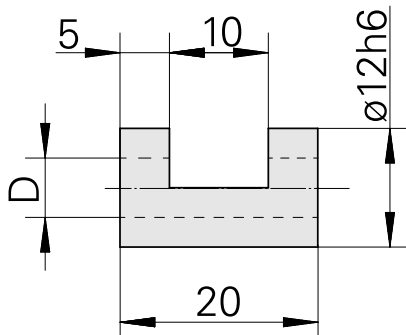

Bush

技术特点

刀座附件类别
夹具
刀具夹具

夹紧套
D12
4,5 mm

文件

没有针对此产品的任何下载