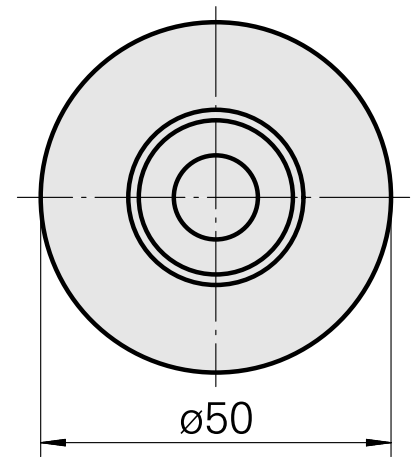

WFB 32-20 Schrumpfaufnahme D12

Technische Daten

WZH Zubehörkategorie

WFB 32-20

Aufnahme

Schrumpfaufnahme D12

Schnellwechseleinsätze

Schrumpfaufnahme