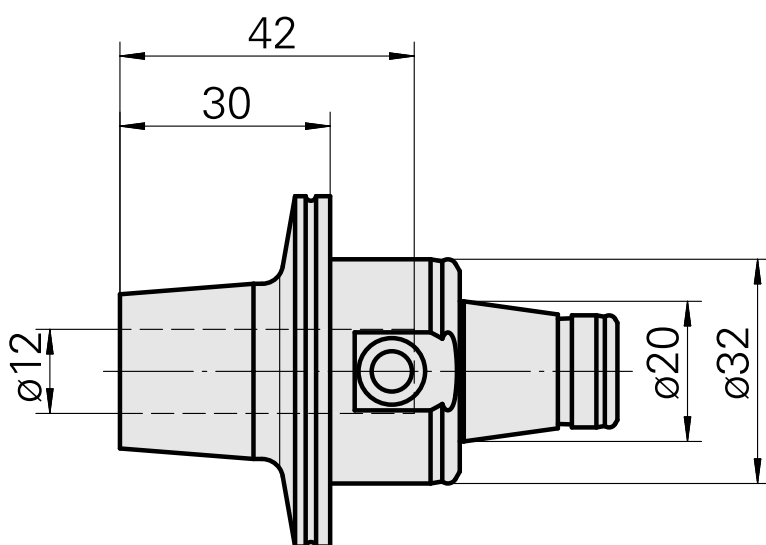

### Caratteristiche tecniche

**Categoria acces. portautensile**

WFB 32-20

**Attacco**

Attacco calettam. a caldo D12

**Accessorio per cambio rapido**

attacco caletta. a caldo

10276872  
836266