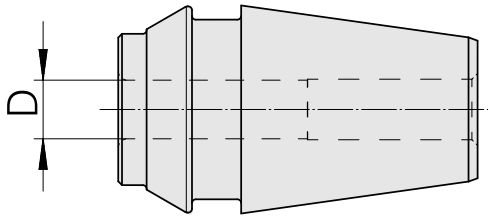

ER收缩夹头 ER 16 6mm

技术特点

刀座附件类别
夹具
刀具夹具
夹头型号

ER收缩夹头
ER16
6mm
ER 16

文件

没有针对此产品的任何下载