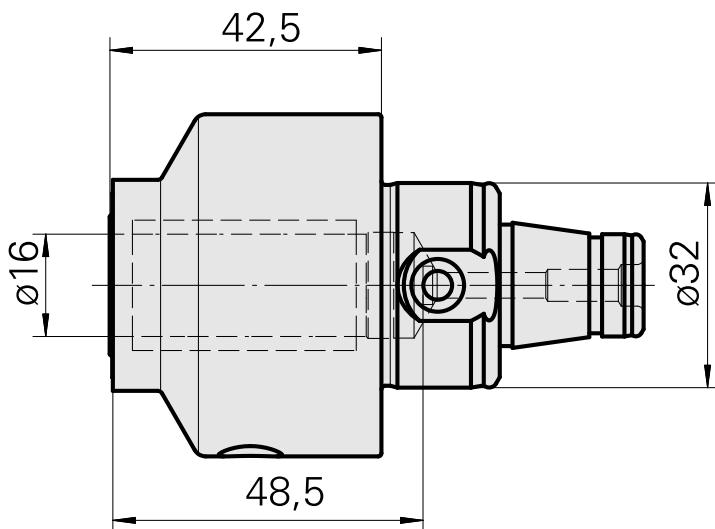

WFB 32-20 Hydraulic expansion chuck D16

Technische Daten

WZH Zubehörkategorie

WFB 32-20

Aufnahme

Hydrodehn D16

Schnellwechseleinsätze

Hydrodehnaufnahme