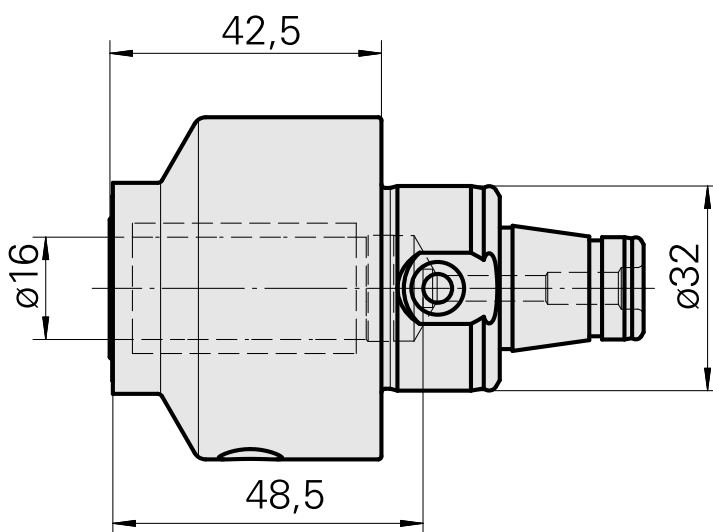

WFB 32-20 Hydroexpansible D16

Données techniques

Catégorie d'accessoires PO

WFB 32-20

Attachement

Hydroexpansible D16

Inserts à changement rapide

avec attachem. hydroexpansible