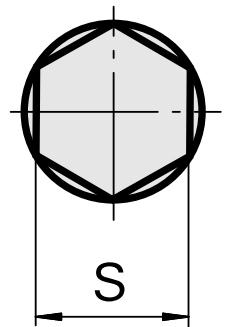

## 拉刀 SW5 mm

### 技术特点

刀座附件类别  
夹具  
刀具夹具

拉刀  
SW5 mm  
8mm