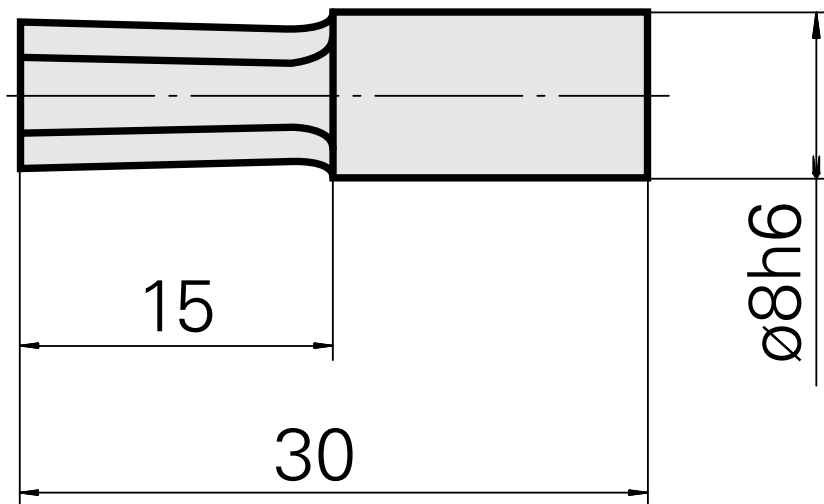

## 拉刀 SW5 mm

### 技术特点

刀座附件类别  
夹具  
刀具夹具

拉刀  
SW5 mm  
8mm