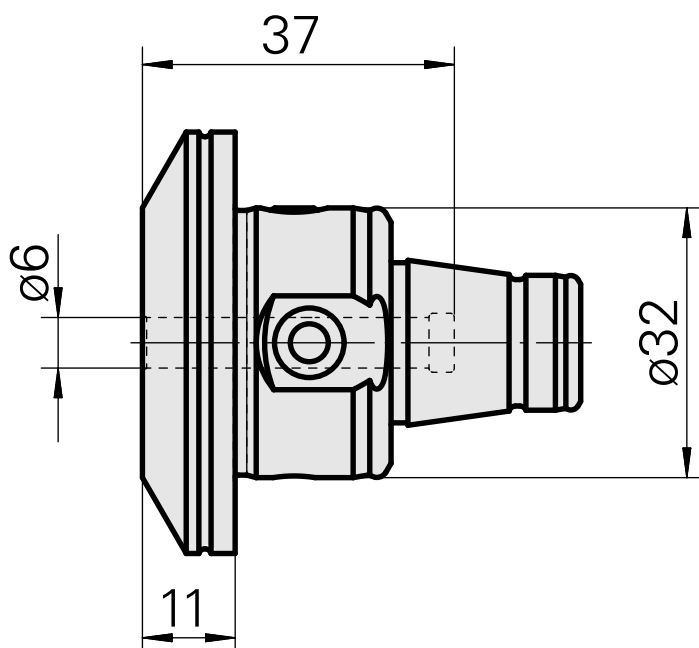

## WFB 32-20 D6

### Características técnicas

|                            |                   |
|----------------------------|-------------------|
| PF Categoria de acessórios | WFB 32-20         |
| Recepção                   | D6                |
| Inserções de troca rápida  | alojamento Weldon |