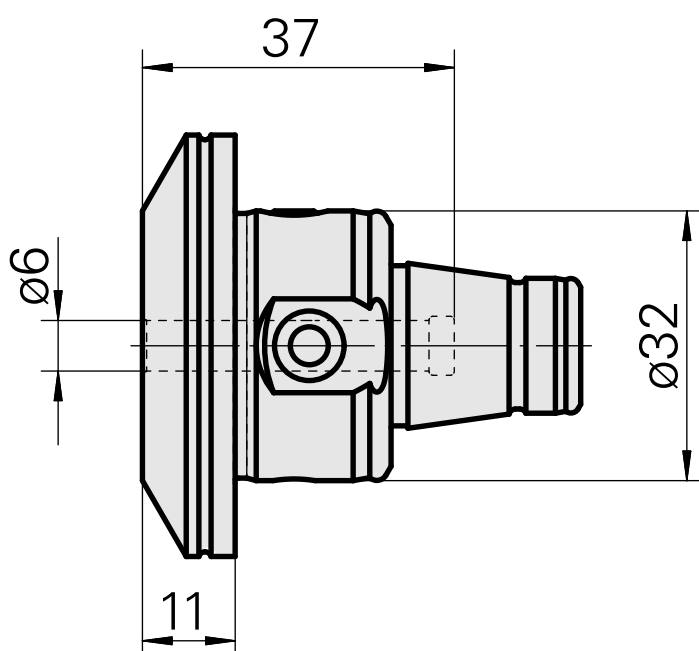

WFB 32-20 D6

Données techniques

Catégorie d'accessoires PO

WFB 32-20

Attachement

D6

Inserts à changement rapide

attachement Weldon