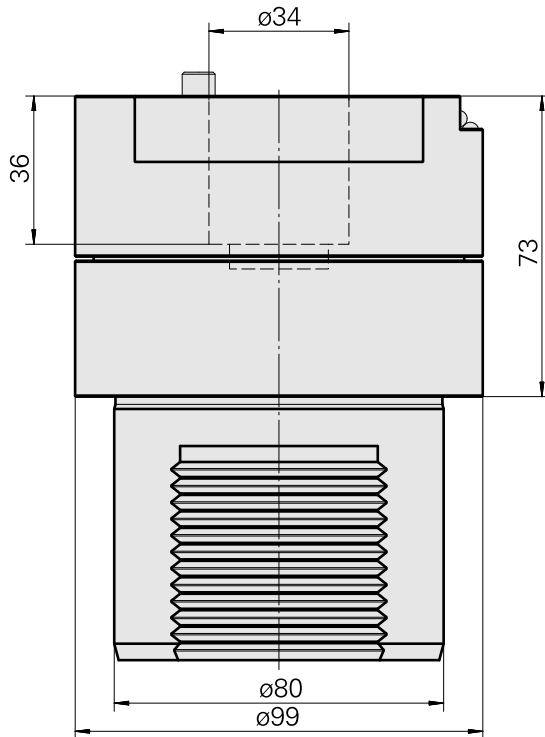

### 技术特点

刀座附件类别  
夹具  
刀具夹具

对刀仪转接器  
D80用于预设设备  
直接装夹夹具 MS40P