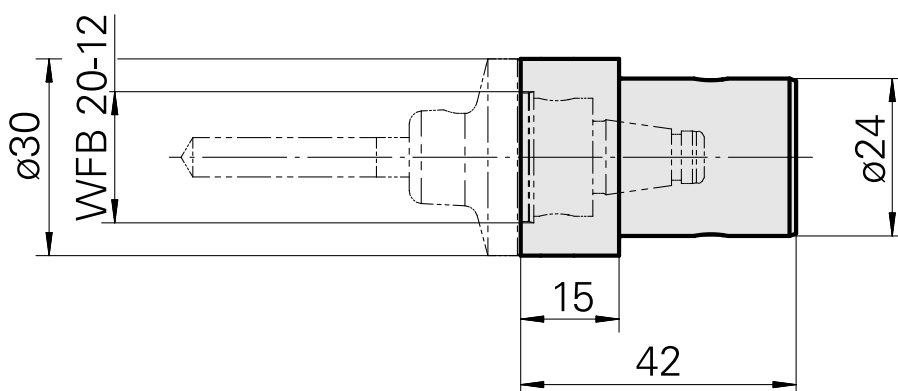

Gravação WFB 20-12

Características técnicas

Acionamento	não acionado
Refrigeração	interno
Recepção	WFB 20-12
Pressão (até)	80 bar
X [mm]	15
Y [mm]	–
Z [mm]	–
Produtos INDEX TRAUB	TNL18 • TNL20 • TNL32-11 compact • TNL20-11 • TNL32 compact • TNK40.2-10 • TNL20.2 • TNK40.2