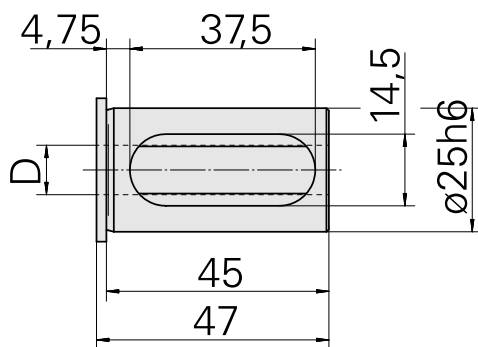

带肩安装套 D25/ 12mm

技术特点

刀座附件类别	带肩安装套
夹具	D25
刀具夹具	12mm

文件

没有针对此产品的任何下载