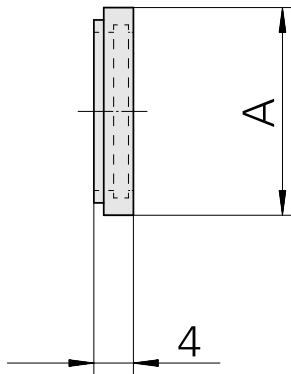

Dichtscheibe ER25 13,5-14mm, für innere Kühlschmierstoffversorgung

技术特点

刀座附件类别

夹具

刀具夹具

夹头型号

密封垫圈

ER25

13,5-14mm

ER 25

文件

没有针对此产品的任何下载