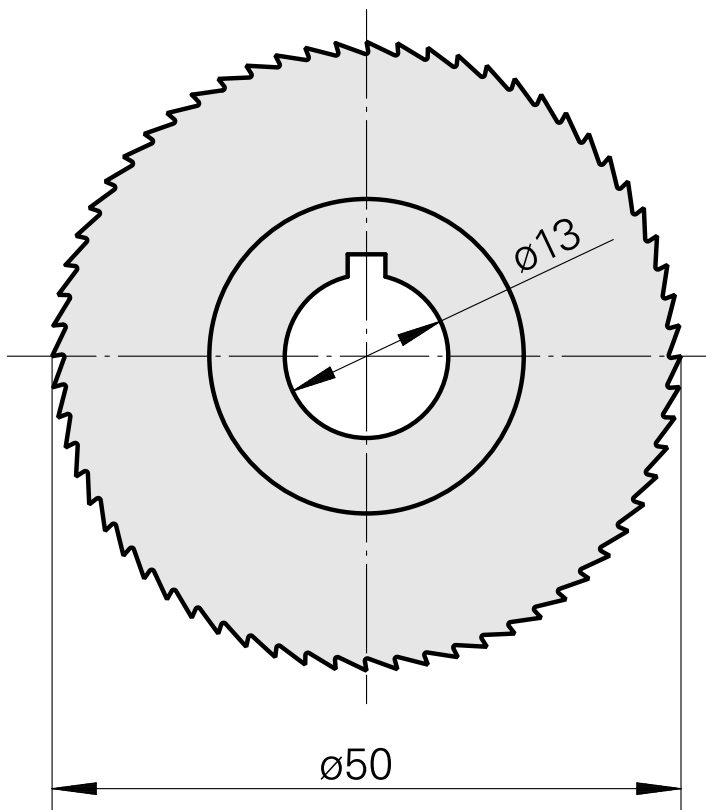

Saw blade, 锯片厚度 1 mm

技术特点

刀座附件类别
刀具夹具

锯片外径 50 mm
13mm

文件

没有针对此产品的任何下载