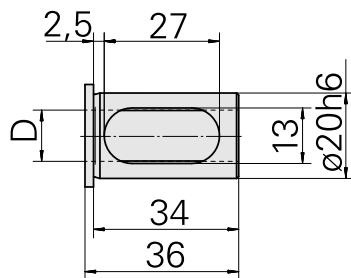

带肩安装套 D20/ 10mm

技术特点

刀座附件类别
夹具
刀具夹具

带肩安装套
D20
10mm

文件

没有针对此产品的任何下载