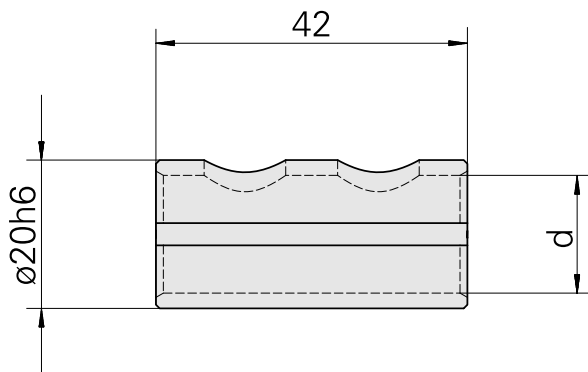

安装套 D20/ 16mm

技术特点

刀座附件类别	安装套
夹具	D20
刀具夹具	16mm

文件

没有针对此产品的任何下载