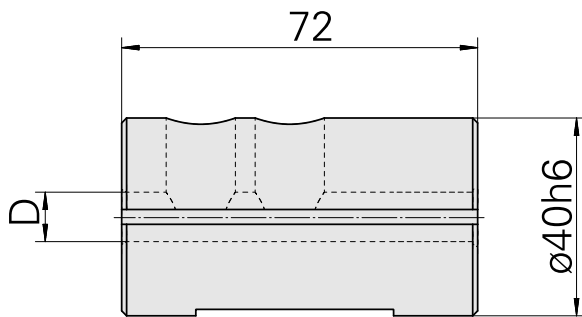

安装套 D40/ 6mm

技术特点

刀座附件类别
夹具
刀具夹具

安装套
D40
6mm

文件

没有针对此产品的任何下载