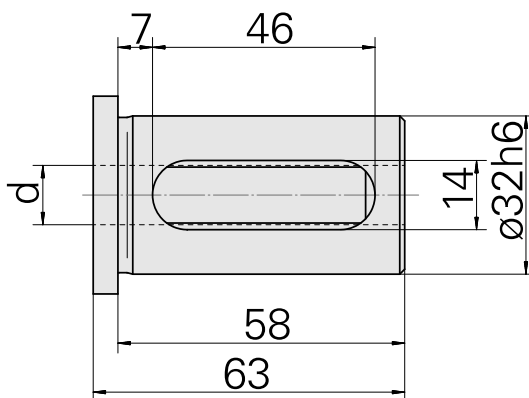

Bussola attacco con manicotto D32/ 16mm

Caratteristiche tecniche

Categoria acces. portautensile	Bussola attacco con manicotto
Attacco	D32
Attacco per utensile	16mm

Documenti

Non sono disponibili download per questo prodotto