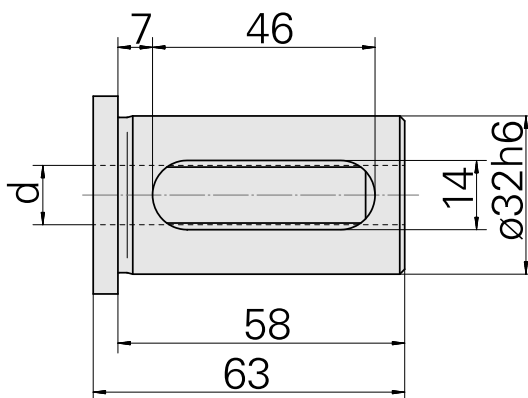

Bussola attacco con manicotto D32/ 8mm

Caratteristiche tecniche

Categoria acces. portautensile	Bussola attacco con manicotto
Attacco	D32
Attacco per utensile	8mm

Documenti

Non sono disponibili download per questo prodotto