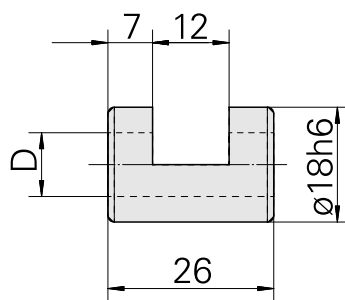

夹紧套 D18/ 7mm

Caratteristiche tecniche

Categoria acces. portautensile	Bussola di serraggio
Attacco	D18
Attacco per utensile	7mm

Documenti

Non sono disponibili download per questo prodotto