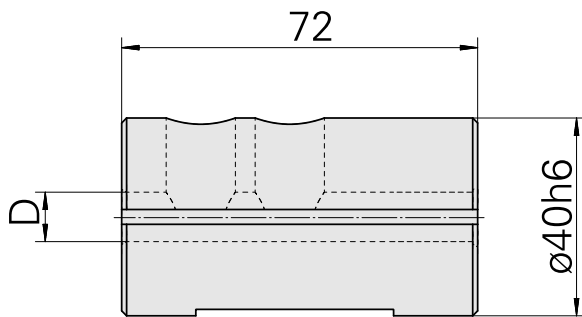

安装套 D40/ 25mm

技术特点

刀座附件类别	安装套
夹具	D40
刀具夹具	25mm

文件

没有针对此产品的任何下载