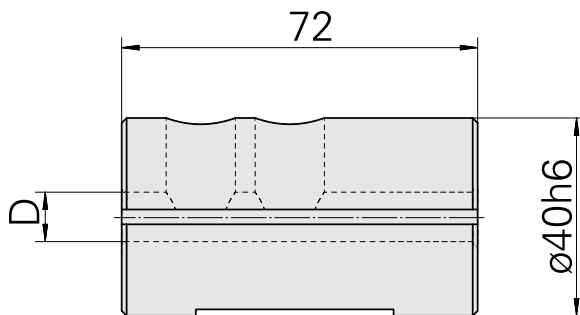

Bussola di attacco D40/ 25mm

Caratteristiche tecniche

Categoria acces. portautensile	Bussola di attacco
Attacco	D40
Attacco per utensile	25mm

Documenti

Non sono disponibili download per questo prodotto