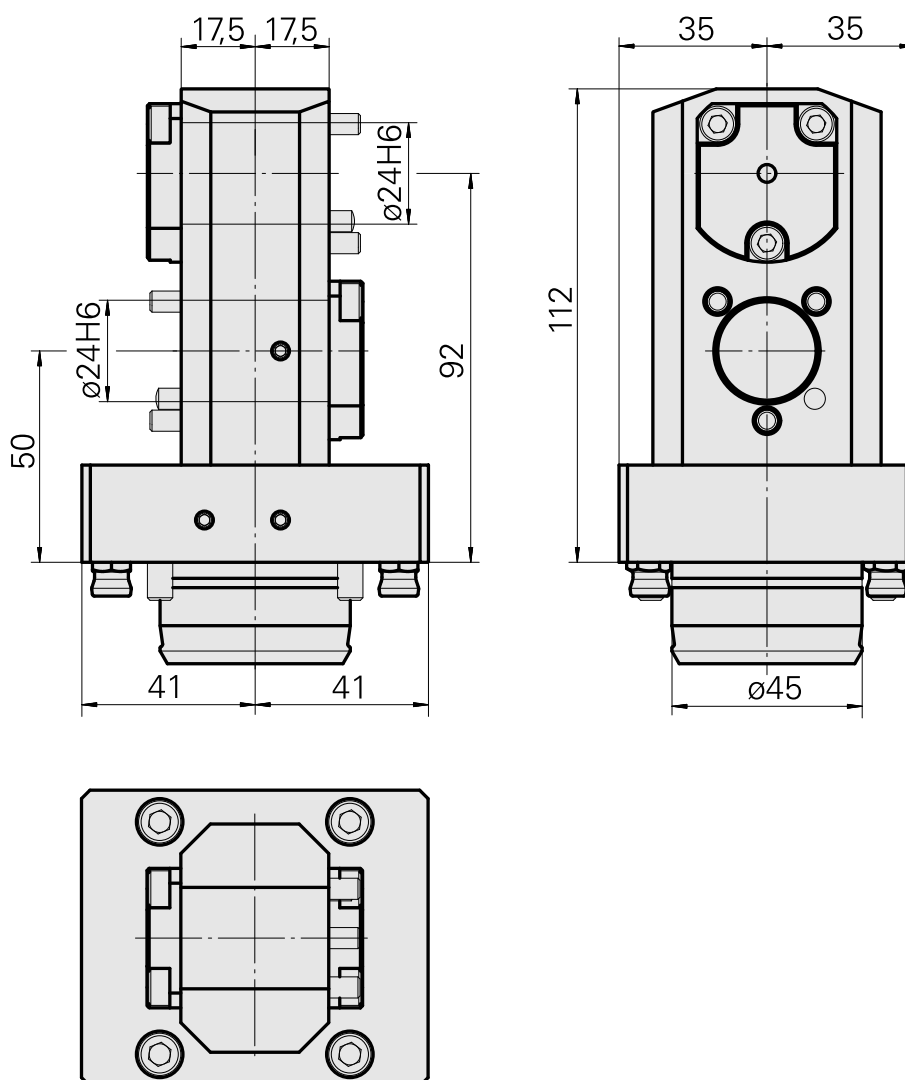

## Supporto di base KPS 45 D24, doppio

### Caratteristiche tecniche

<b>Gambo KPS</b>	KPS 45
<b>Azionamento</b>	non azionato
<b>Raffreddamento</b>	interno
<b>Attacco</b>	D24
<b>Pressione</b>	80 bar
<b>X [mm]</b>	50 + 92
<b>Y [mm]</b>	-
<b>Z [mm]</b>	17,5
<b>Prodotti INDEX TRAUB</b>	TNL32-11 • TNL32