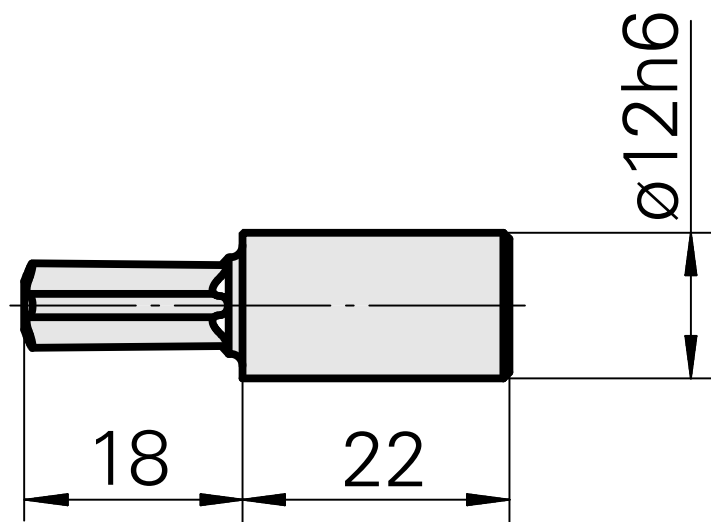

### 技术特点

刀座附件类别

夹具

刀具夹具

拉刀

Torx 25

12mm