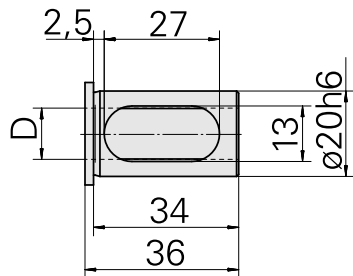

带肩安装套 D20/ 7mm

技术特点

刀座附件类别
夹具
刀具夹具

带肩安装套
D20
7mm

文件

没有针对此产品的任何下载