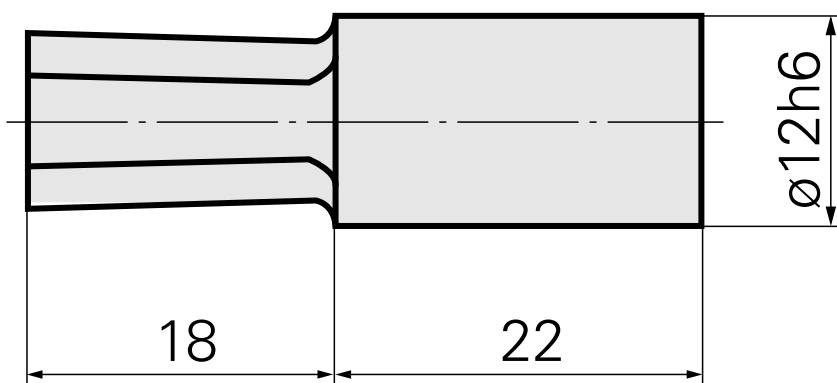

拉刀 SW14 mm

技术特点

刀座附件类别
夹具
刀具夹具

拉刀
SW14 mm
12mm

文件

没有针对此产品的任何下载