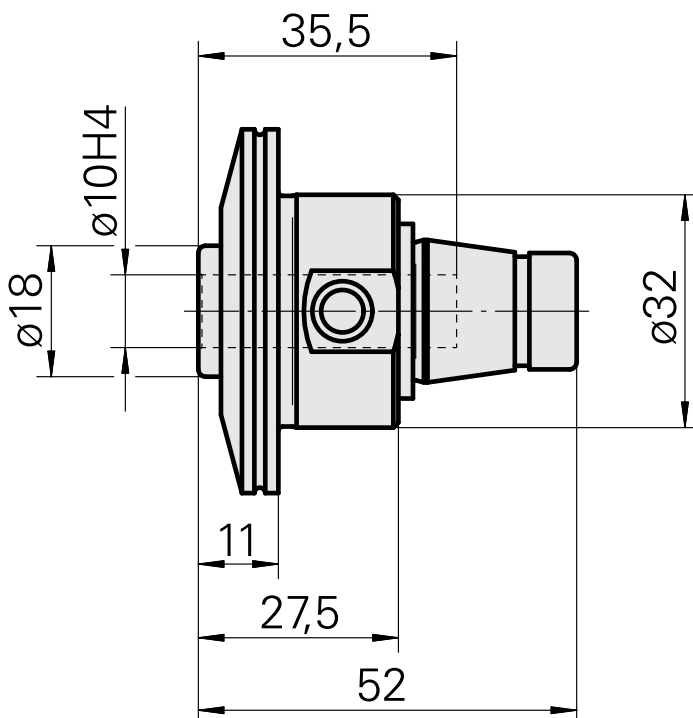

## WFB 32-20 Schrumpfaufnahme D10

### Technische Daten

WZH Zubehörkategorie	WFB 32-20
Aufnahme	Schrumpfaufnahme D10
Schnellwechseleinsätze	Schrumpfaufnahme