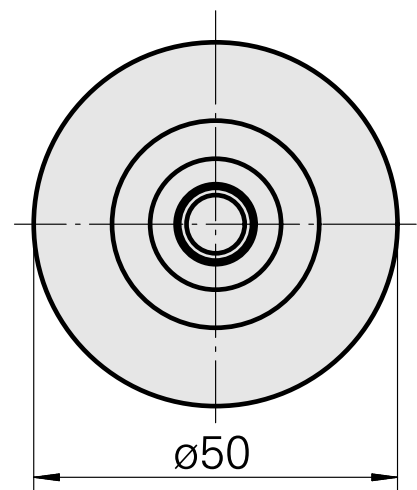

## WFB 32-20 Schrumpfaufnahme D10

### Technische Daten

WZH Zubehörkategorie	WFB 32-20
Aufnahme	Schrumpfaufnahme D10
Schnellwechseleinsätze	Schrumpfaufnahme