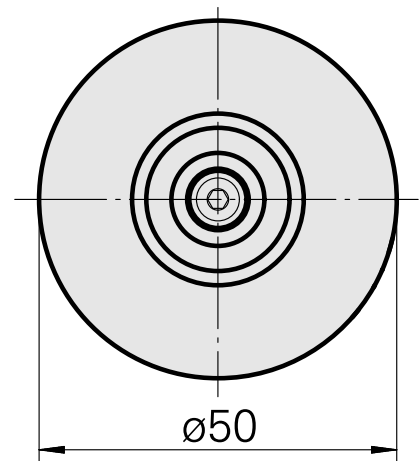

### Technische Daten

WZH Zubehörkategorie

WFB 32-20

Aufnahme

Hydrodehn D8

Schnellwechseleinsätze

Hydrodehnaufnahme