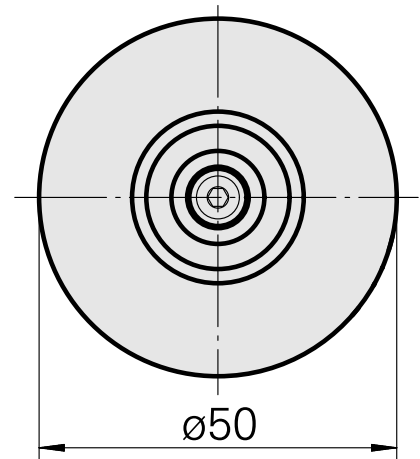

## WFB 32-20 液压膨胀刀柄 D8

### 技术特点

刀座附件类别  
夹具  
快换夹头

WFB 32-20  
液压膨胀刀柄 D8  
带液压膨胀刀柄