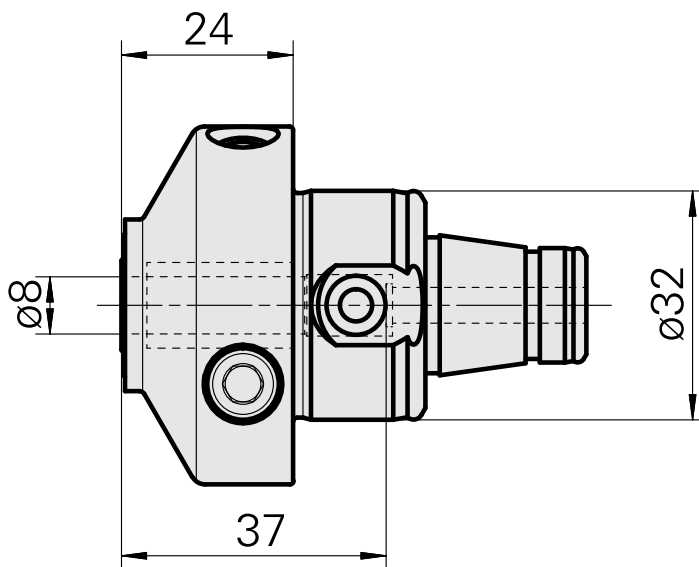

### Technische Daten

WZH Zubehörkategorie

WFB 32-20

Aufnahme

Hydrodehn D8

Schnellwechseleinsätze

Hydrodehnaufnahme