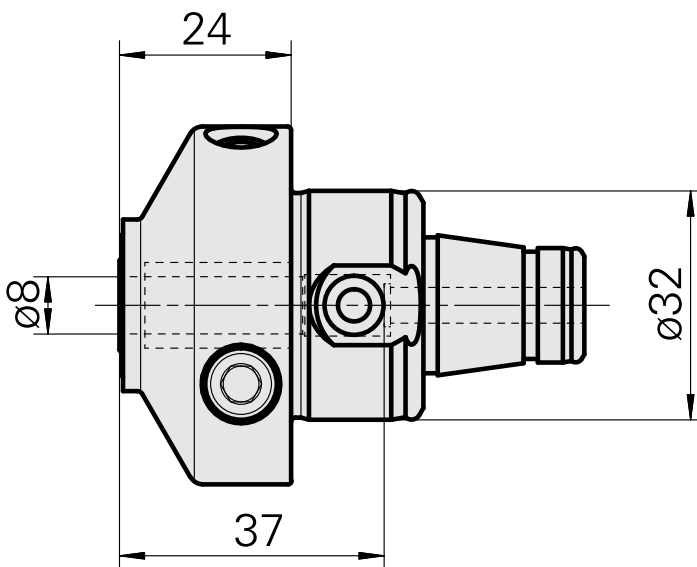

## WFB 32-20 液压膨胀刀柄 D8

### 技术特点

刀座附件类别  
夹具  
快换夹头

WFB 32-20  
液压膨胀刀柄 D8  
带液压膨胀刀柄