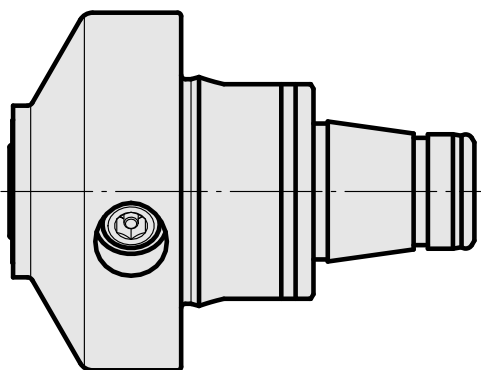

## WFB 32-20 液压膨胀刀柄 D8

### 技术特点

刀座附件类别  
夹具  
快换夹头

WFB 32-20  
液压膨胀刀柄 D8  
带液压膨胀刀柄