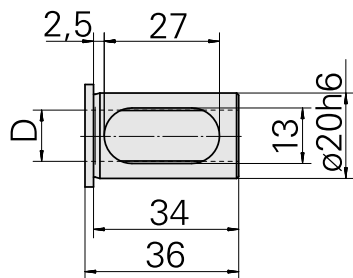

带肩安装套 D20/ 4mm

技术特点

刀座附件类别
夹具
刀具夹具

带肩安装套
D20
4mm

文件

没有针对此产品的任何下载