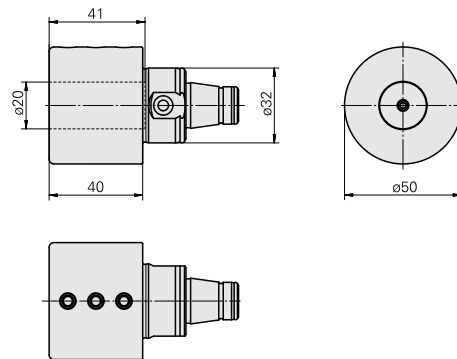

WFB 32-20 D20

Données techniques

Catégorie d'accessoires PO

WFB 32-20

Attachement

D20

Inserts à changement rapide

attachement Weldon

Documents

Aucun téléchargement n'est disponible pour ce produit

Accessoires

Accessoires optionnels

Accessoires de porte-outils

[Douille de serrage D20/ 12mm](#)

ID produit : 10615404

Ancienne ID produit : W37610.2012

Catégorie
d'accessoires PO
Douille de serrage

Attachement
D20

Logement d'outils
12mm

Autres accessoires

[Douille d'attachement D20](#)

ID produit : 10994732

Ancienne ID produit : W62220.01--

[Douille attachement collerette D20](#)