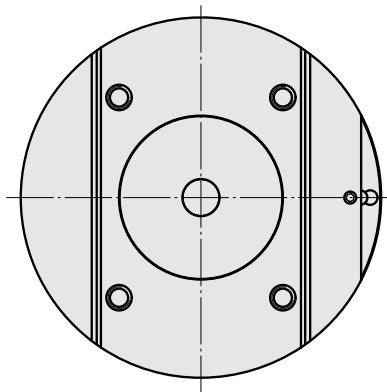

Adaptor

技术特点

刀座附件类别
夹具
刀具夹具

对刀仪转接器
SK50
紧凑型刀柄 45

文件

没有针对此产品的任何下载