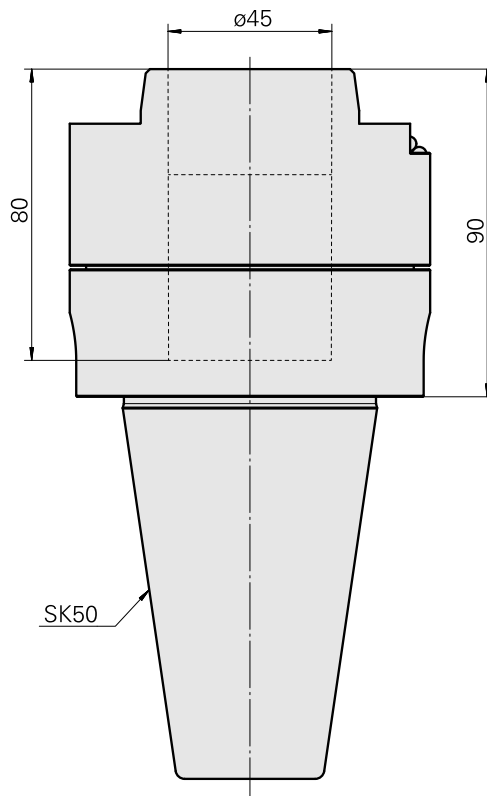

Adaptor

技术特点

刀座附件类别
夹具
刀具夹具

对刀仪转接器
SK50
紧凑型刀柄 45

文件

没有针对此产品的任何下载