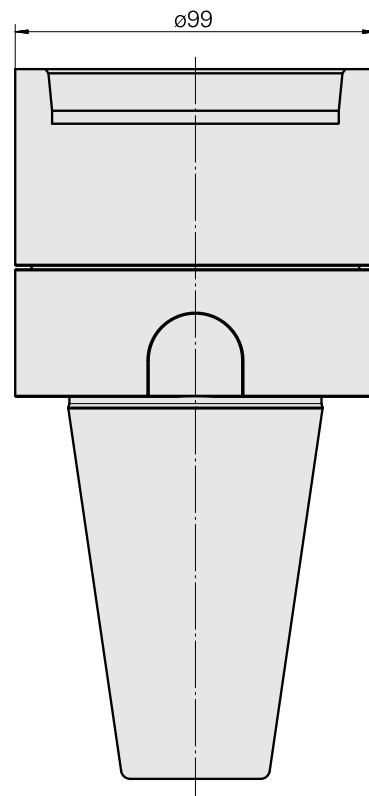

Adaptor

技术特点

刀座附件类别
夹具
刀具夹具

对刀仪转接器
SK50
紧凑型刀柄 45

文件

没有针对此产品的任何下载