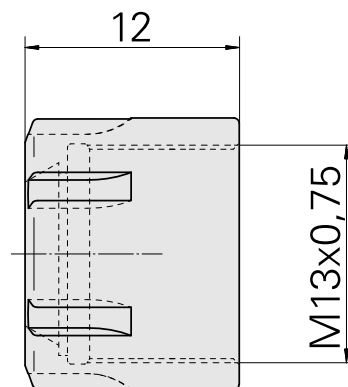

### Caratteristiche tecniche

Categoria acces. portautensile

Dado di serraggio

Attacco

ER11

Tipo pinza di serraggio

ER 11

Tipo dado di serraggio

Filetta. interna diam. ridotto