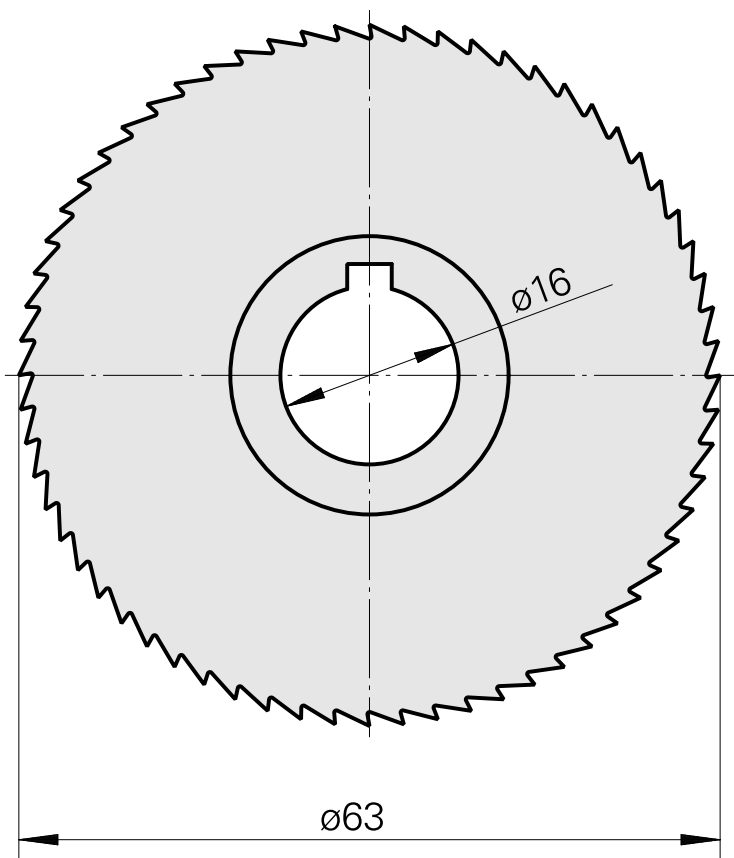

## Saw blade, 锯片厚度 2.5 mm

### 技术特点

刀座附件类别  
刀具夹具

锯片外径 63 mm  
16mm