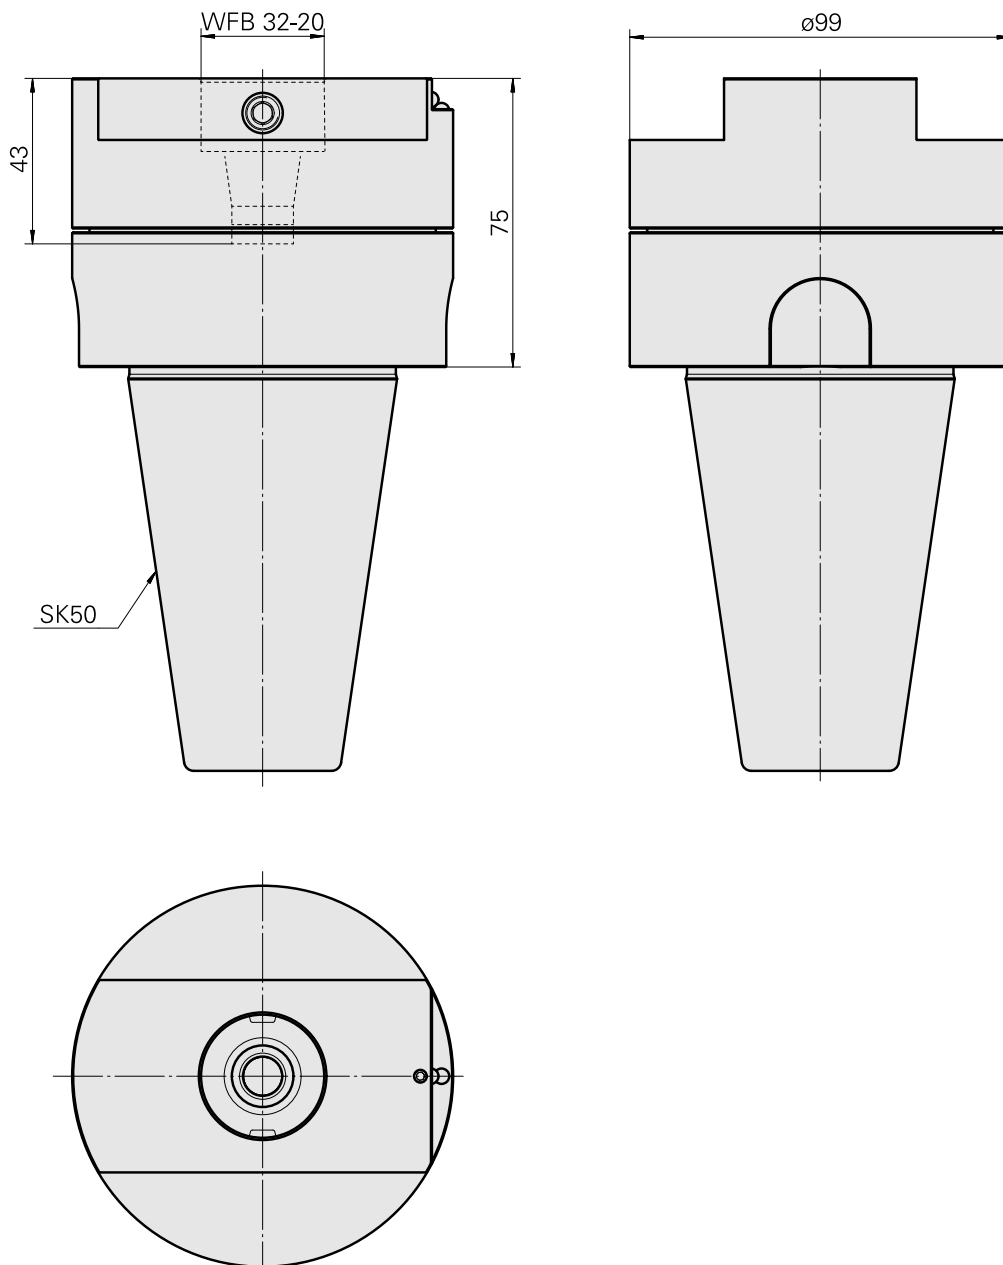

Adaptor

技术特点

刀座附件类别
夹具
刀具夹具

对刀仪转接器
SK50
WFB 32-20

文件

没有针对此产品的任何下载