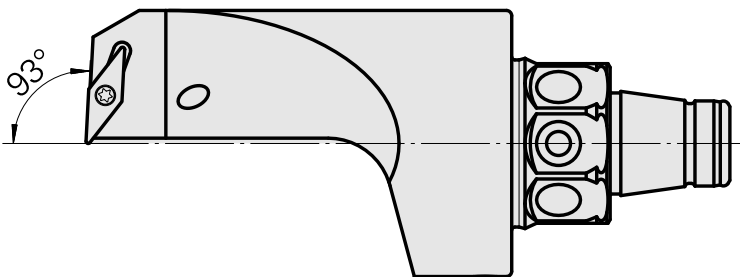

WFB 32-20 für VC.. 1103.., rechts, ohne Greiferrille

Technische Daten

WZH Zubehörkategorie

WFB 32-20

Aufnahme

für VC.. 1103..

Schnellwechseleinsätze

Drehhalter