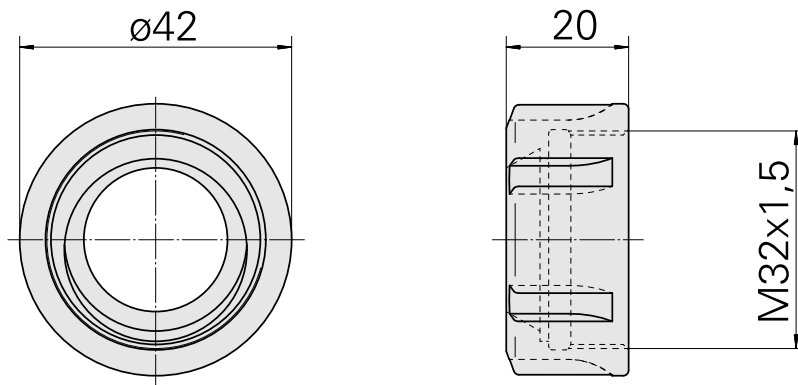

Spannmutter M32x1,5

Technische Daten

WZH Zubehörkategorie	Spannmutter
Aufnahme	ER25
Spannzangentyp	ER25
Spannmuttertyp	Innengewinde

Dokumente

Für dieses Produkt sind keine Downloads vorhanden