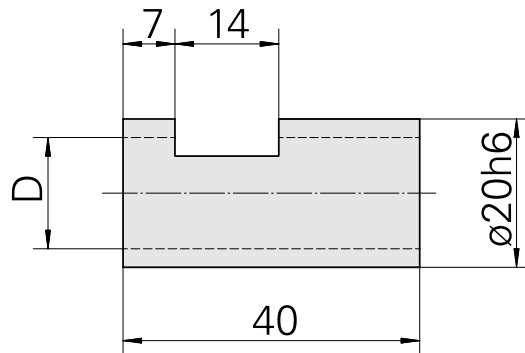

## 夹紧套 D20/ 11mm

### Caratteristiche tecniche

Categoria acces. portautensile	Bussola di serraggio
Attacco	D20
Attacco per utensile	11mm